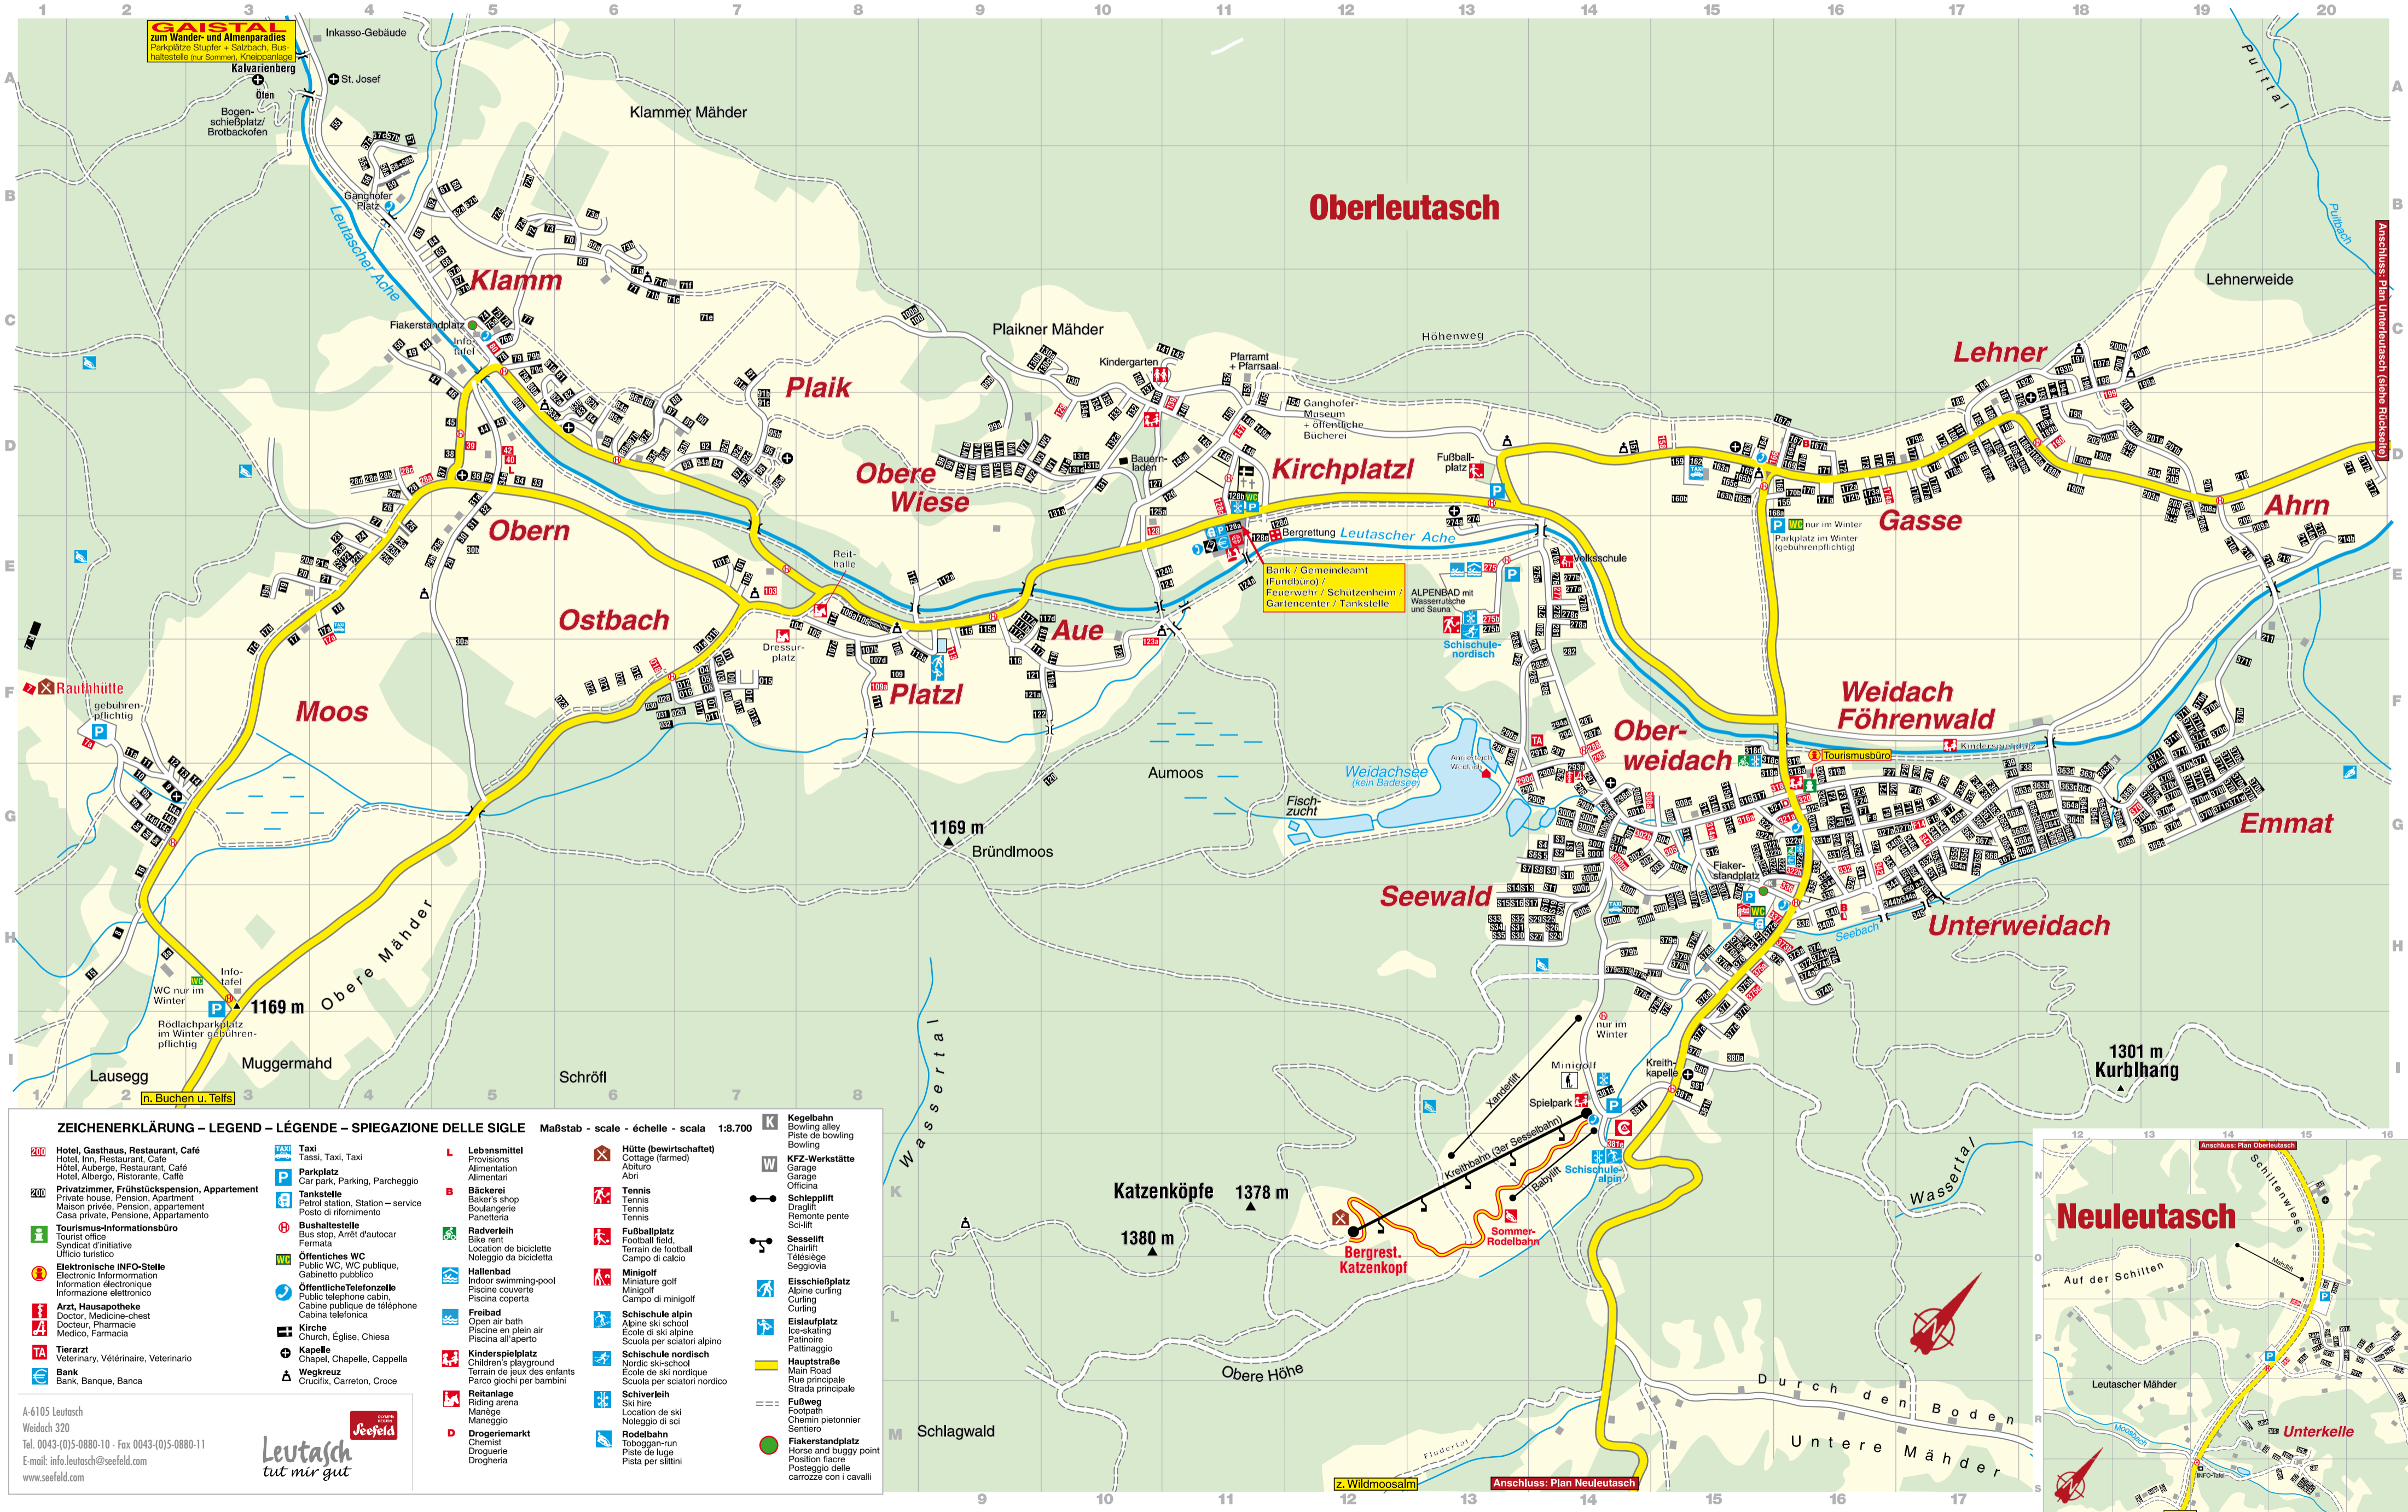

Leutasch tut mir gut

ZEICHENERKLÄRUNG – LEGEND – LÉGENDE – SPIEGAZIONE DELLE SIGLE Maßstab - scale - échelle - scala 1:8.700

Hotel, Gasthaus, Restaurant, Café Hotel, Inn, Restaurant, Café Hotel, Auberge, Restaurant, Café Hotel, Albergo, Ristorante, Caffè	Taxi Tassi, Taxi, Taxi	Lebensmittel Provisions Alimentation Alimentari	Hütte (bewirtschaftet) Cottage (farmed) Abituro Abri	Kegelbahn Bowling alley Piste de bowling Bowling
Privatzimmer, Frühstückspension, Appartement Private house, Pension, Apartment Maison privée, Pension, appartement Casa private, Pensione, Appartamento	Parkplatz Car park, Parking, Parcheggio	Bäckerei Baker's shop Boulangerie Panetteria	Tennis Tennis Tennis Tennis	KFZ-Werkstätte Garage Garage Officina
Tourismus-Informationsbüro Tourist office Sindacato d'Iniziativa Ufficio turistico	Busstation Bus stop, Arrêt d'autocar Fermata	Radverleih Bike rent Location de bicyclette Noleggio da bicicletta	Fußballplatz Football field Terrain de football Campo di calcio	Sessellift Chairlift Télésiège Seggiovia
Öffentliches WC Public WC, WC publique, Gabinetto pubblico	Öffentliche Telefonzelle Public telephone cabin, Cabina telefonica	Hallenbad Indoor swimming-pool Piscine couverte Piscina coperta	Minigolf Miniature golf Minigolf Campo di minigolf	Eischießplatz Alpine curling Curling
Arzt, Hausapotheke Doctor, Medicine-chest Docteur, Pharmacie Medico, Farmacia	Kirche Church, Église, Chiesa	Freibad Open air bath Piscine en plein air Piscina all'aperto	Schischule alpin Alpine ski school École de ski alpine Scuola per sciatori alpino	Eislaufplatz Ice-skating Patinage Pattinaggio
Tierarzt Veterinary, Vétérinaire, Veterinario	Kapelle Chapel, Chapelle, Cappella	Kinderspielfeld Children's playground Terrain de jeux des enfants Parrco giochi per bambini	Schischule nordisch Nordic ski-school École de ski nordique Scuola per sciatori nordico	Hauptstraße Main Road Rue principale Strada principale
Bank Bank, Banque, Banca	Wegkreuz Crucifix, Carreton, Croce	Reitanlage Riding arena Manège Maneggio	Schiverleih Ski hire Location de ski Noleggio di sci	Fußweg Footpath Chemin piétonnier Sentiero
Map Mappe Mappa	Fiakerstandplatz Horse and buggy point Position ficare Posteggio delle carrozze con i cavalli	Drogeriemarkt Chemist Droguerie Drogheria	Rodeobahn Toboggan-run Piste de luge Pista per slittini	Sesselbahn Chairlift Télésiège Seggiovia